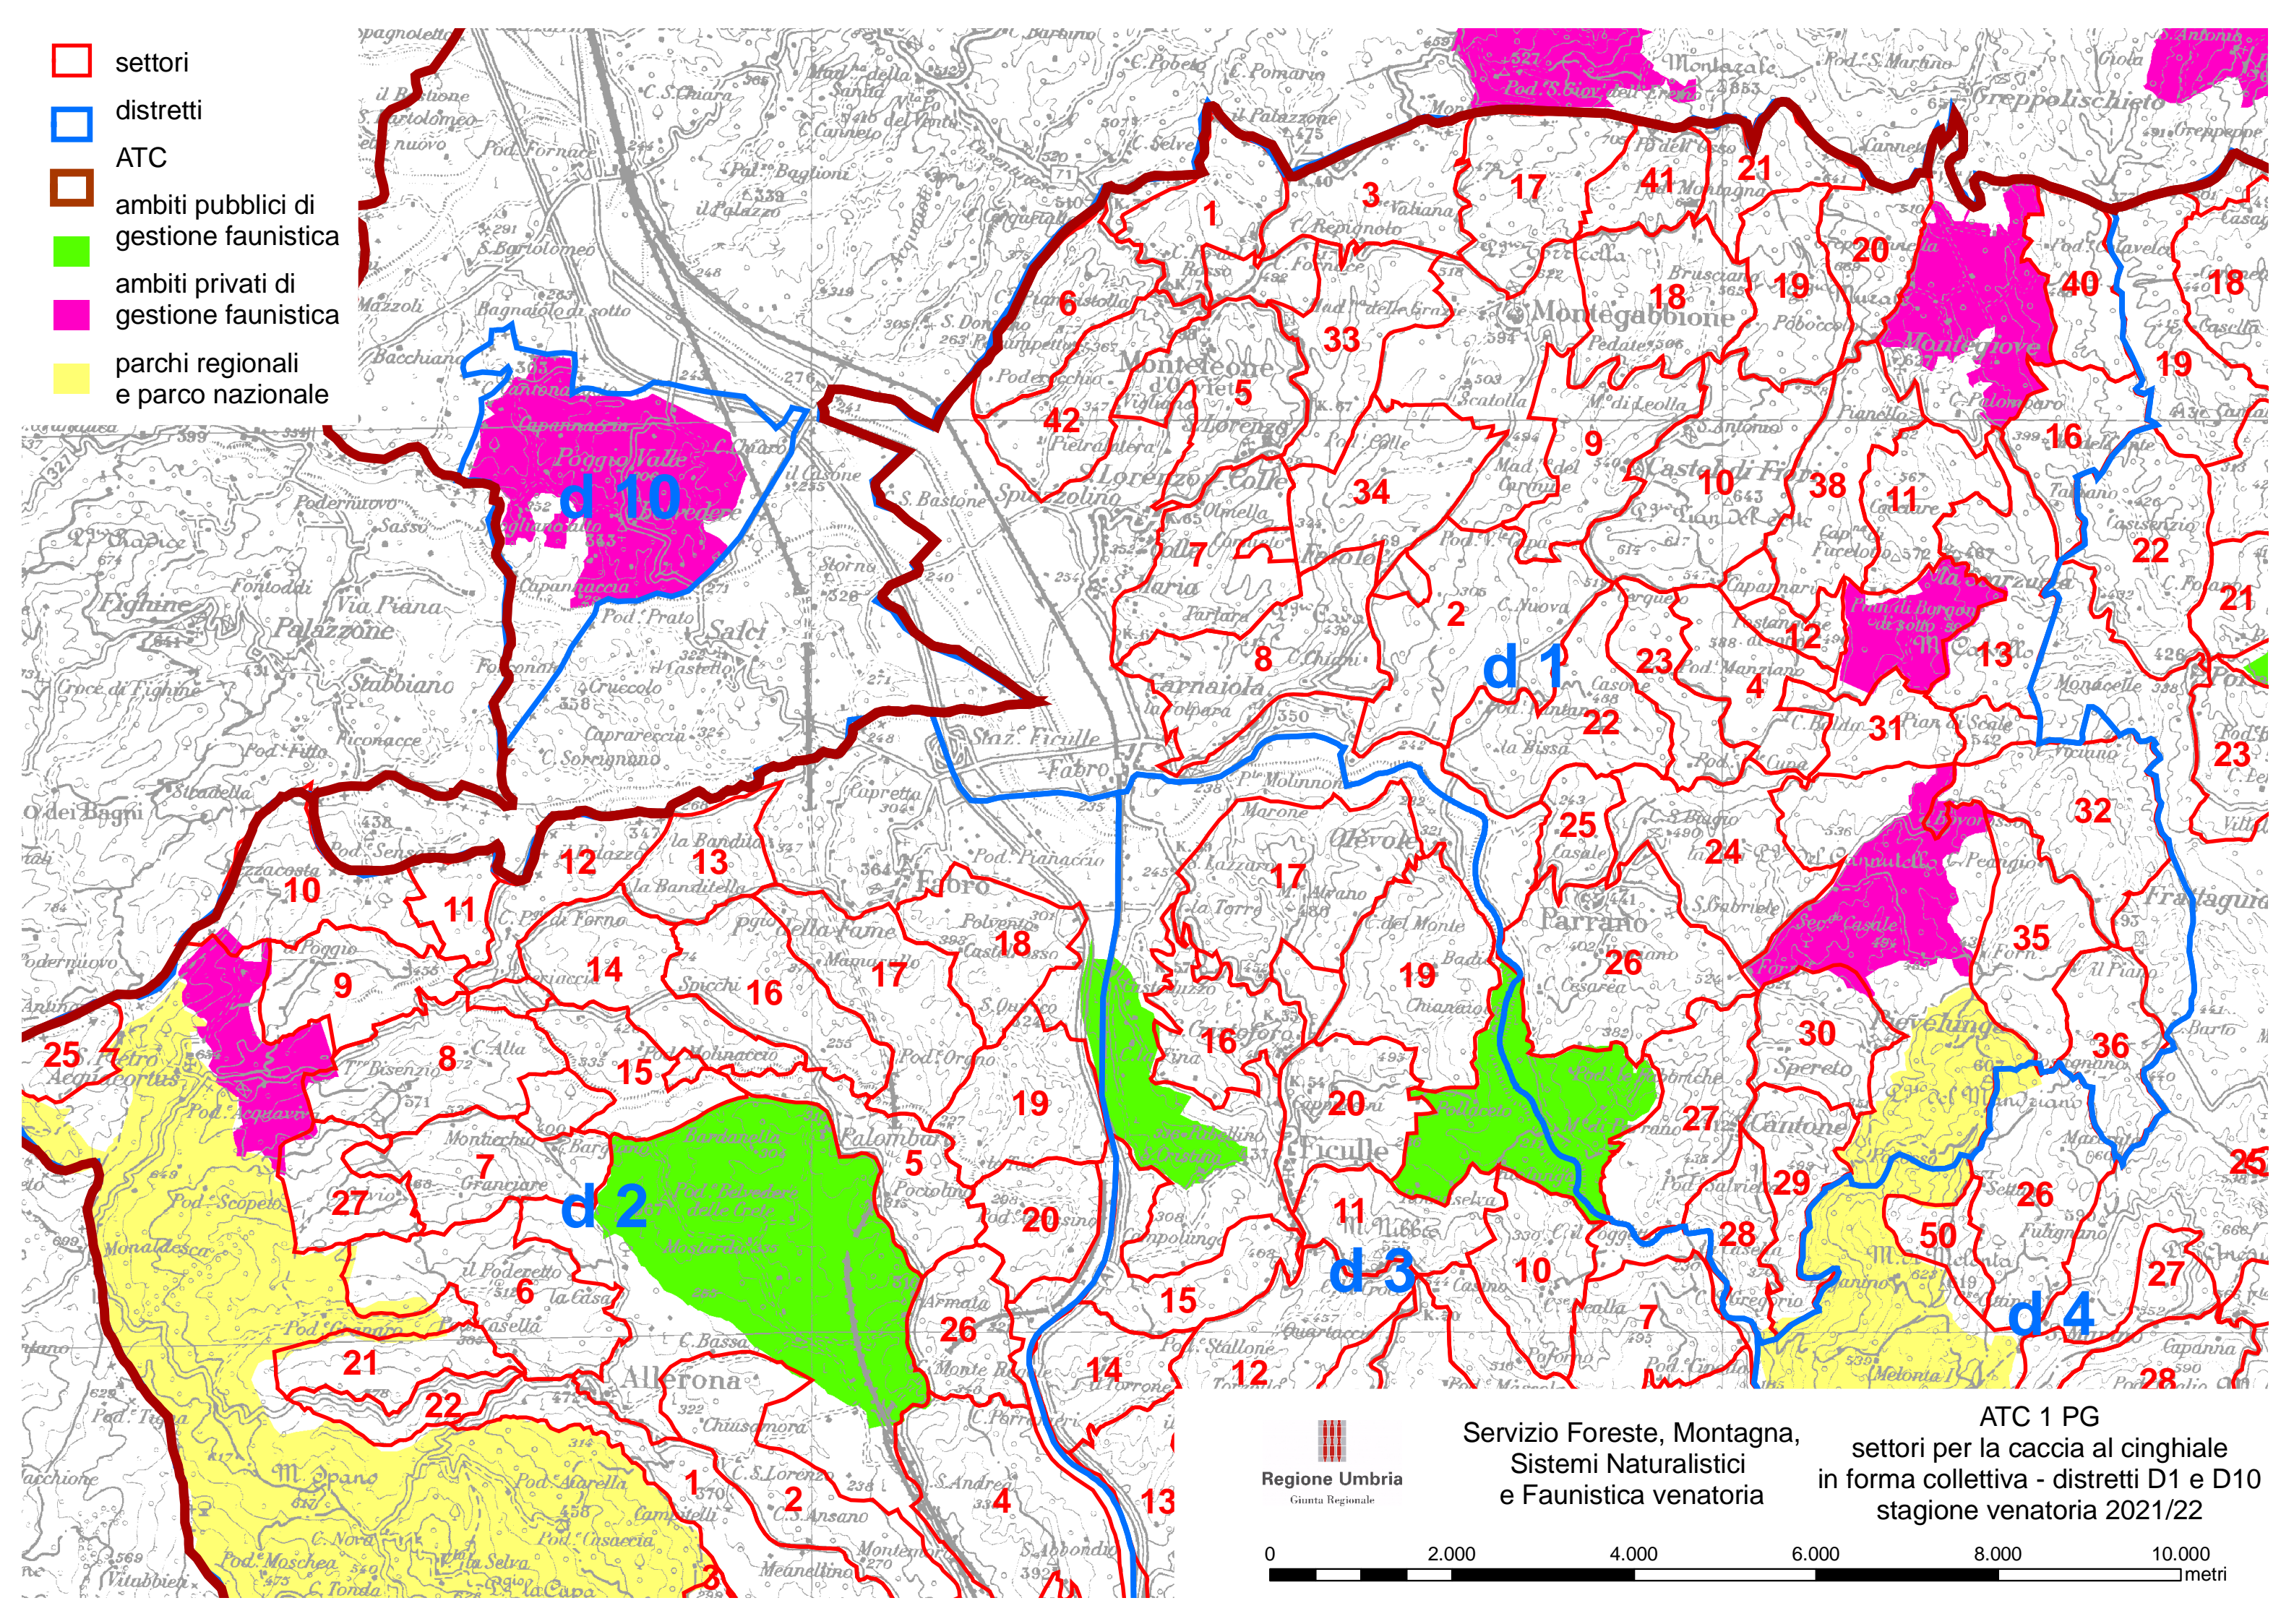

- settori
- distretti
- ATC
- ambiti pubblici di gestione faunistica
- ambiti privati di gestione faunistica
- parchi regionali e parco nazionale

**Regione Umbria**  
 Giunta Regionale

Servizio Foreste, Montagna,  
 Sistemi Naturalistici  
 e Faunistica venatoria

ATC 1 PG  
 settori per la caccia al cinghiale  
 in forma collettiva - distretti D1 e D10  
 stagione venatoria 2021/22